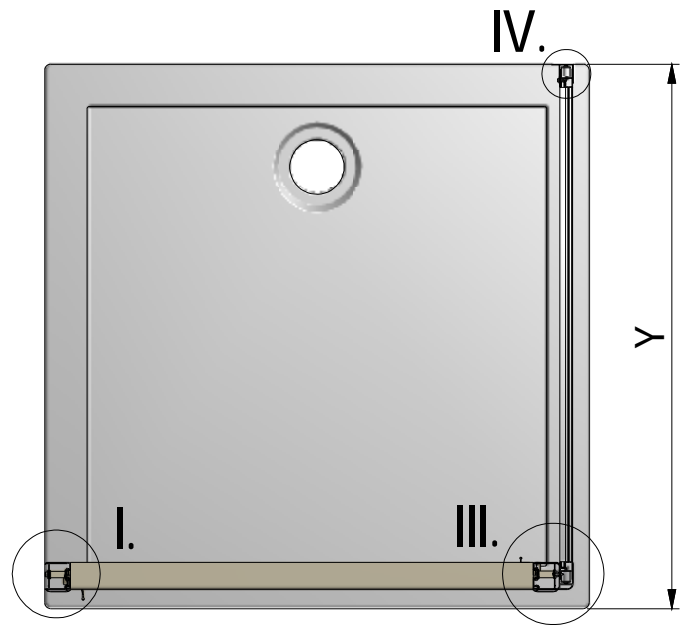

PD3N

PD3N+LLBD

PD3N				
	X (min)	X (max)	Y (min)	Y (max)
800	750	805	765	820
900	850	905	865	920
1000	950	1005	965	1020

LLBD				
	X (min)	X (max)	Y (min)	Y (max)
700	-	-	675	695
750	-	-	725	745
800	775	830	775	795
900	875	930	875	895
1000	975	1030	975	995

SILICONE
MIN 100mm

M

SILICONE
MIN 100mm

S33	800	white/clear glass	bílá/transparent	ND02-0669-04-02
		white/grape	bílá/grep	ND02-0669-04-11
		white/rugiada	bílá/rugiada	ND02-0669-04-16
	900	white/clear glass	bílá/transparent	ND02-0670-04-02
		white/grape	bílá/grep	ND02-0670-04-11
		white/rugiada	bílá/rugiada	ND02-0670-04-16
	1000	white/clear glass	bílá/transparent	ND02-0671-04-02
		white/grape	bílá/grep	ND02-0671-04-11
		white/rugiada	bílá/rugiada	ND02-0671-04-16