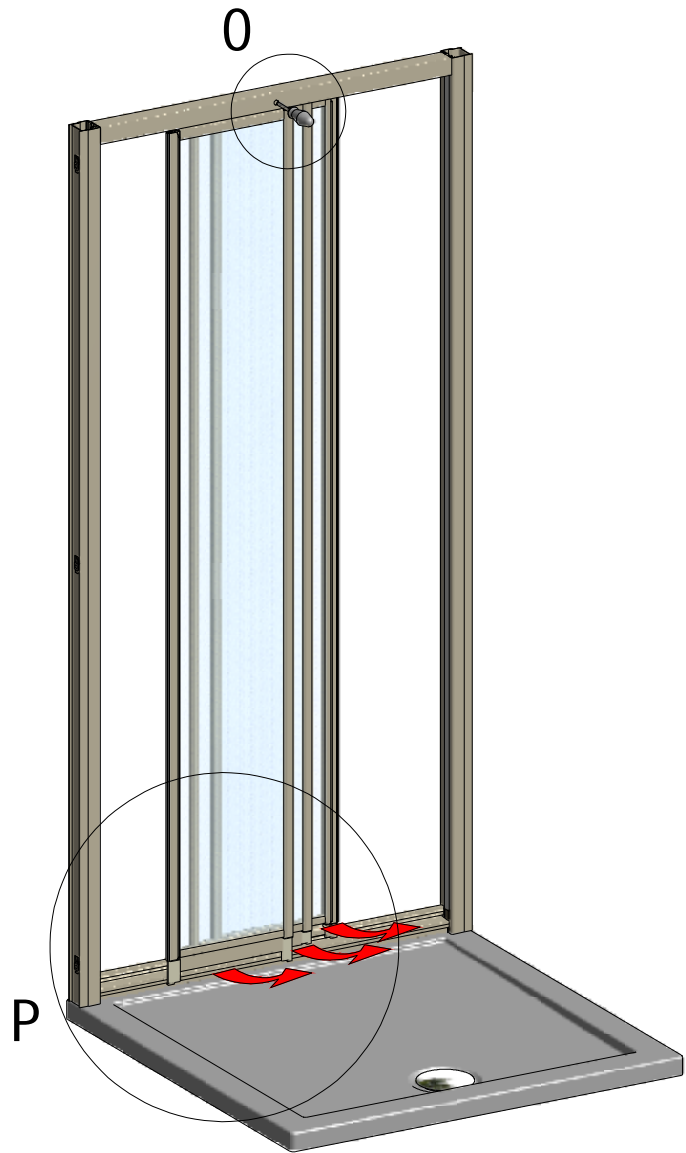

SILICONE
MIN 100mm

M

SILICONE
MIN 100mm

S33	800	white/clear glass	bílá/transparent	ND02-0669-04-02
		white/grape	bílá/grep	ND02-0669-04-11
		white/rugiada	bílá/rugiada	ND02-0669-04-16
	900	white/clear glass	bílá/transparent	ND02-0670-04-02
		white/grape	bílá/grep	ND02-0670-04-11
		white/rugiada	bílá/rugiada	ND02-0670-04-16
	1000	white/clear glass	bílá/transparent	ND02-0671-04-02
		white/grape	bílá/grep	ND02-0671-04-11
		white/rugiada	bílá/rugiada	ND02-0671-04-16