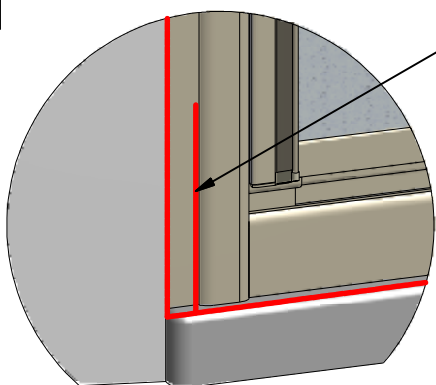

SILICONE
MIN 100mm

M

SILICONE
MIN 100mm

S33	800	white/clear glass	bílá/transparent	ND02-0669-04-02
		white/grape	bílá/grep	ND02-0669-04-11
		white/rugiada	bílá/rugiada	ND02-0669-04-16
	900	white/clear glass	bílá/transparent	ND02-0670-04-02
		white/grape	bílá/grep	ND02-0670-04-11
		white/rugiada	bílá/rugiada	ND02-0670-04-16
	1000	white/clear glass	bílá/transparent	ND02-0671-04-02
		white/grape	bílá/grep	ND02-0671-04-11
		white/rugiada	bílá/rugiada	ND02-0671-04-16