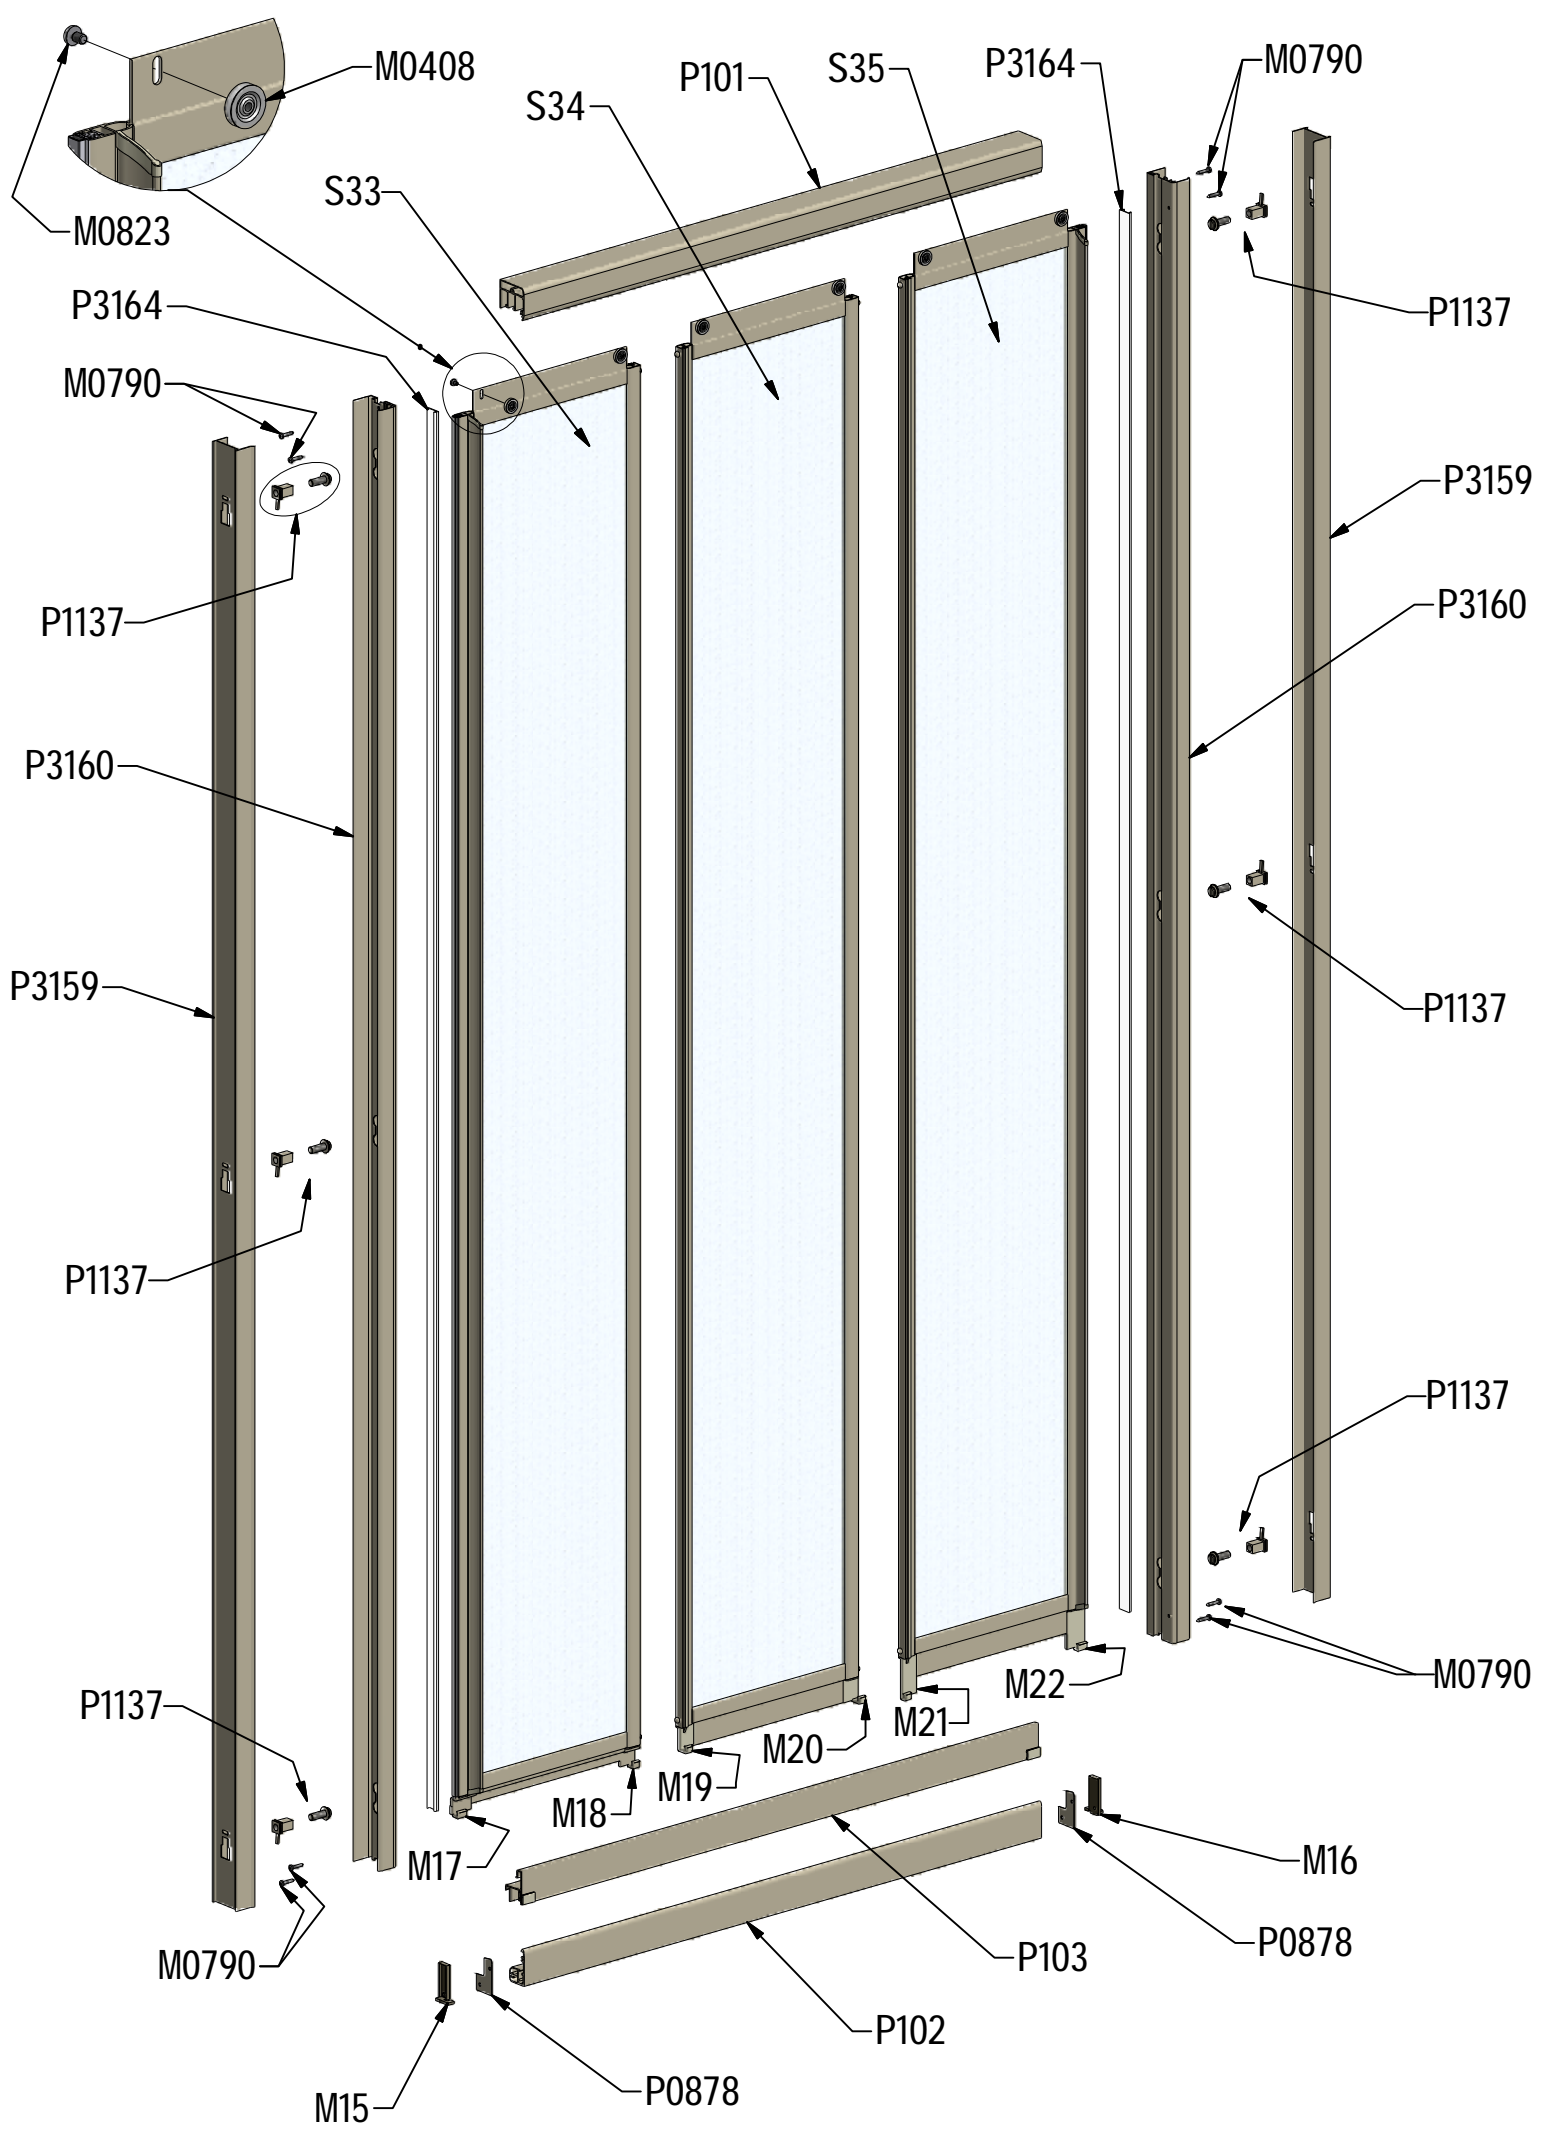

SILICONE
MIN 100mm

M

SILICONE
MIN 100mm

S33	800	white/clear glass	bílá/transparent	ND02-0669-04-02
		white/grape	bílá/grep	ND02-0669-04-11
		white/rugiada	bílá/rugiada	ND02-0669-04-16
	900	white/clear glass	bílá/transparent	ND02-0670-04-02
		white/grape	bílá/grep	ND02-0670-04-11
		white/rugiada	bílá/rugiada	ND02-0670-04-16
	1000	white/clear glass	bílá/transparent	ND02-0671-04-02
		white/grape	bílá/grep	ND02-0671-04-11
		white/rugiada	bílá/rugiada	ND02-0671-04-16