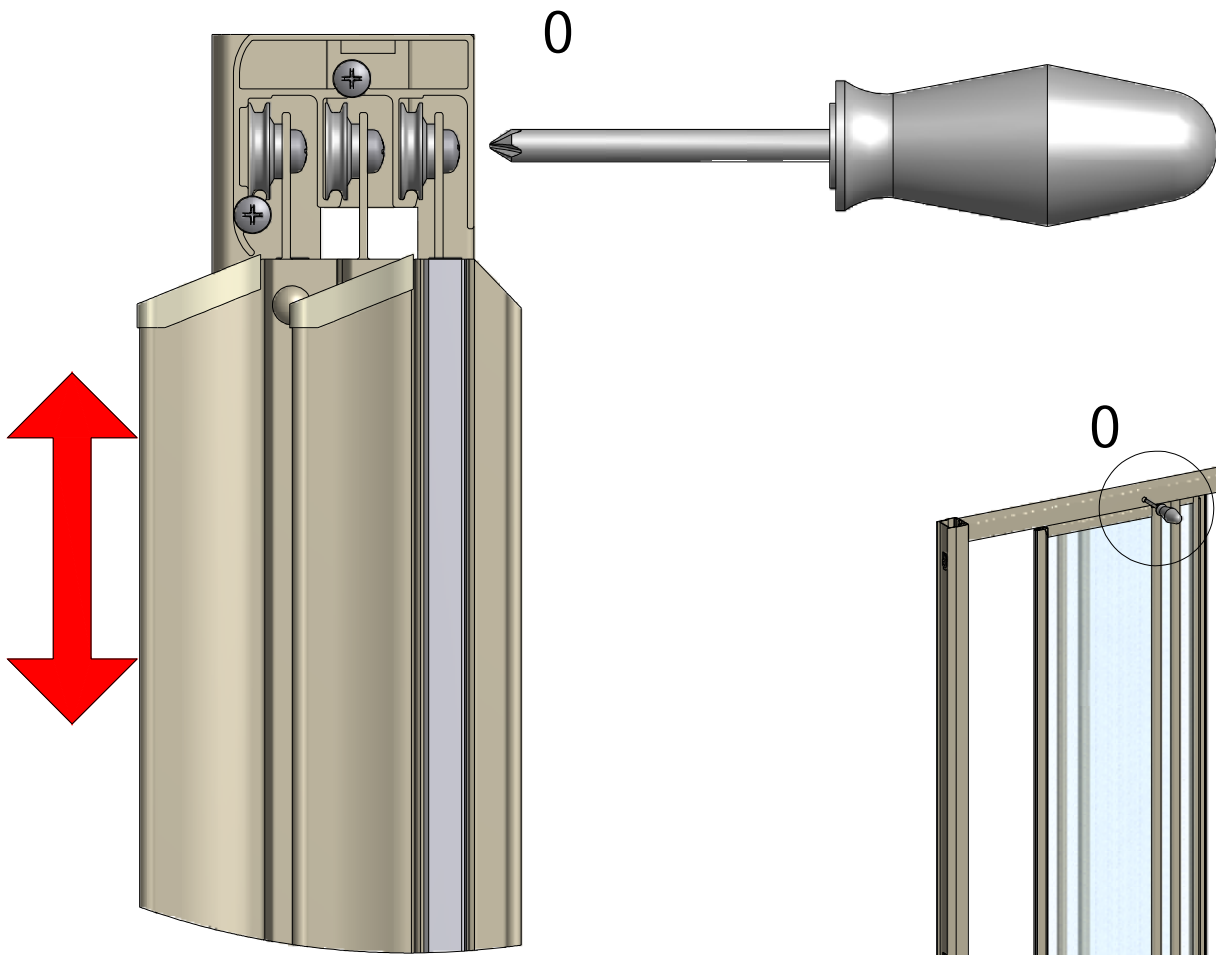

SILICONE
MIN 100mm

M

SILICONE
MIN 100mm

S33	800	white/clear glass	bílá/transparent	ND02-0669-04-02
		white/grape	bílá/grep	ND02-0669-04-11
		white/rugiada	bílá/rugiada	ND02-0669-04-16
	900	white/clear glass	bílá/transparent	ND02-0670-04-02
		white/grape	bílá/grep	ND02-0670-04-11
		white/rugiada	bílá/rugiada	ND02-0670-04-16
	1000	white/clear glass	bílá/transparent	ND02-0671-04-02
		white/grape	bílá/grep	ND02-0671-04-11
		white/rugiada	bílá/rugiada	ND02-0671-04-16